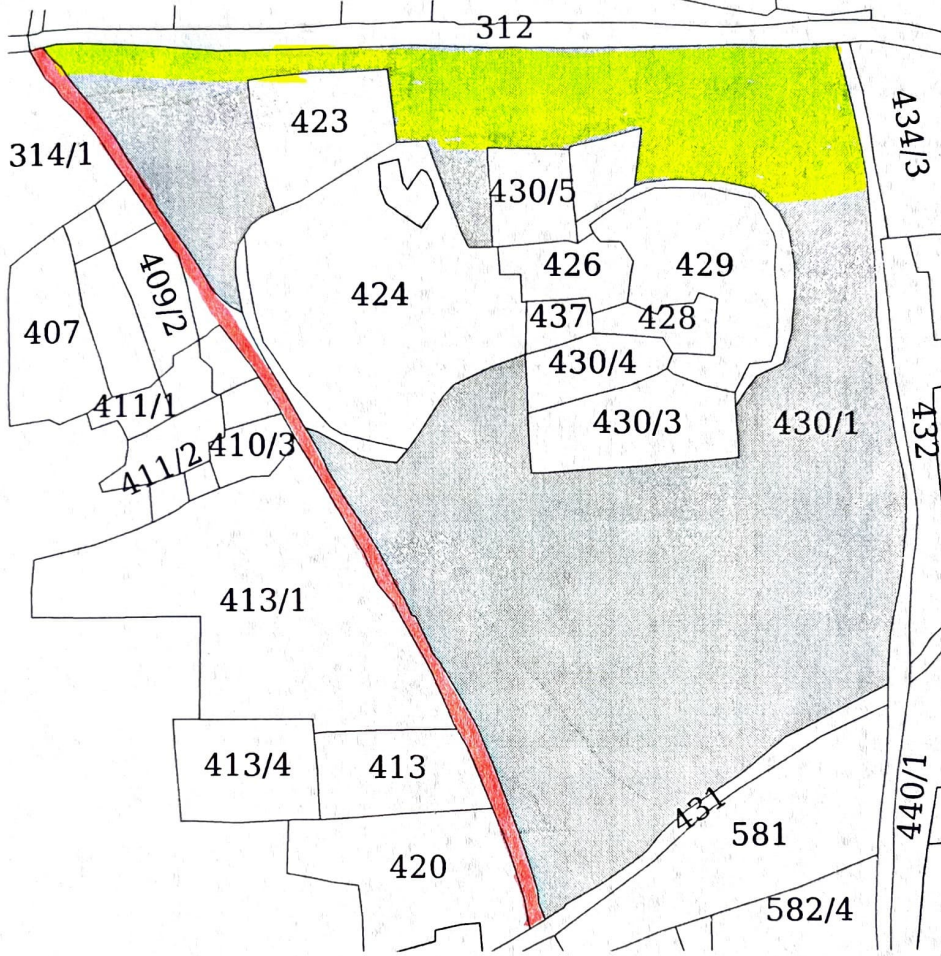

छ. ग. शासन राजस्व विभाग

दिनांक : 02/07/2022 01:19:49 PM

खसरा नक्शा

ग्राम - मांठ, प.ह.न. - 00032 , राजस्व निरीक्षक मण्डल - मोहरेंगा , तहसील - खरोरा , जिला - रायपुर

भूमि रकबा :- (10.0 Acre)

मापमान 1:5000

खसरा नंबर : 430/1
धारणाधिकार : शासकीय भूमि
रकबा : 14.1640 हेक्टेयर
सिंचित रकबा : 14.1640
असिंचित रकबा : 0.0000

नाम : शासकीय भूमि
पिता का नाम : null
पता :

— Road width → 6.0m.

सक्षम अधिकारी के हस्ताक्षर
व पदमुद्रा