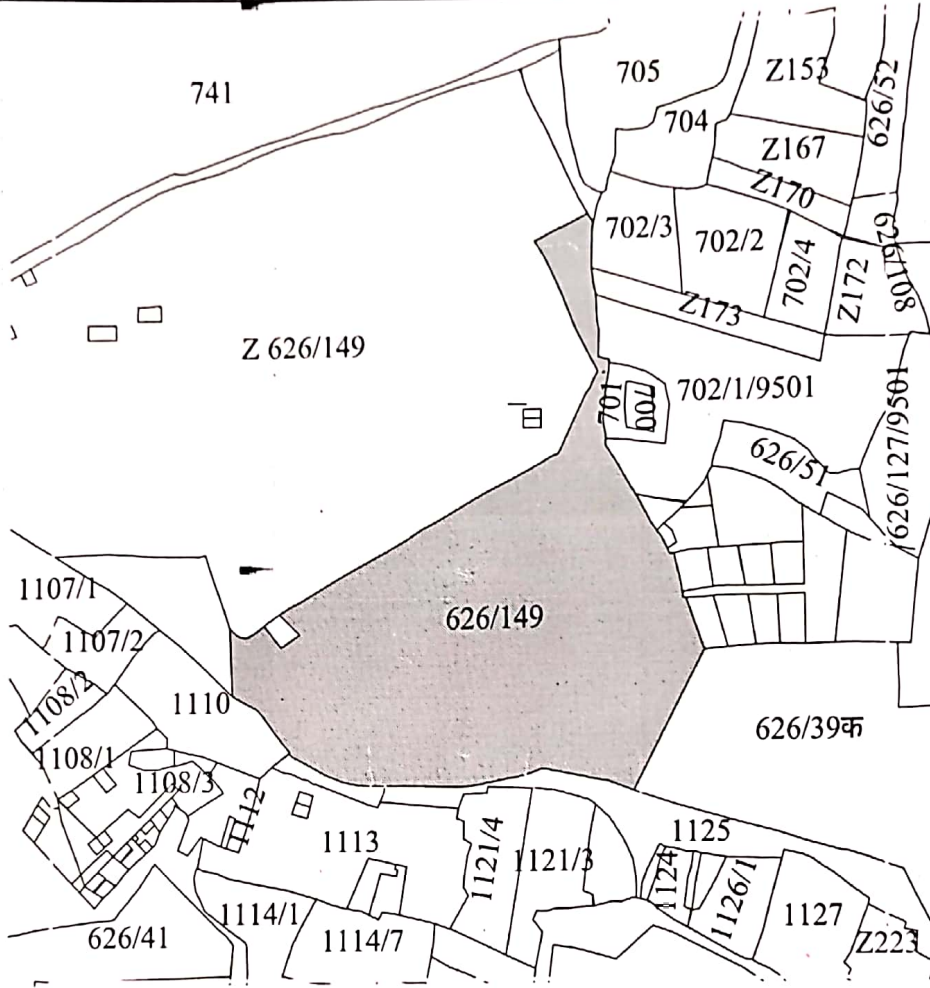

कोण्डगांव , प.ड.नं. - 00015, श.क्र. - कोण्डगांव

लोहरापारा (कोण्डगांव)

छ. ग. शासन राजस्व विभाग

दिनांक : 31/05/2022 04:43:22 PM

खसरा नक्शा

ग्राम - कोण्डागांव, प.ह.न. - 00015 , राजस्व निरीक्षक मण्डल - कोंडागांव , तहसील - कोंडागांव , जिला - कोण्डागांव

मापमान 1:2000

खसरा नंबर : 626/149
धारणाधिकार : भूमिस्वामी - कृषि भूमि
रकबा : 37.4480 हेक्टेयर
सिंचित रकबा : 0.0000
असिंचित रकबा : 37.4480

नाम : छ. ग. शासन (राजस्व विभाग)
पिता का नाम : null
पता : सा देह

अनुप्रमाण अधिकारी
सक्षम अधिकारी के तत्वाक्षर
तहसील - कोंडागांव
ब.पदमुद्रा