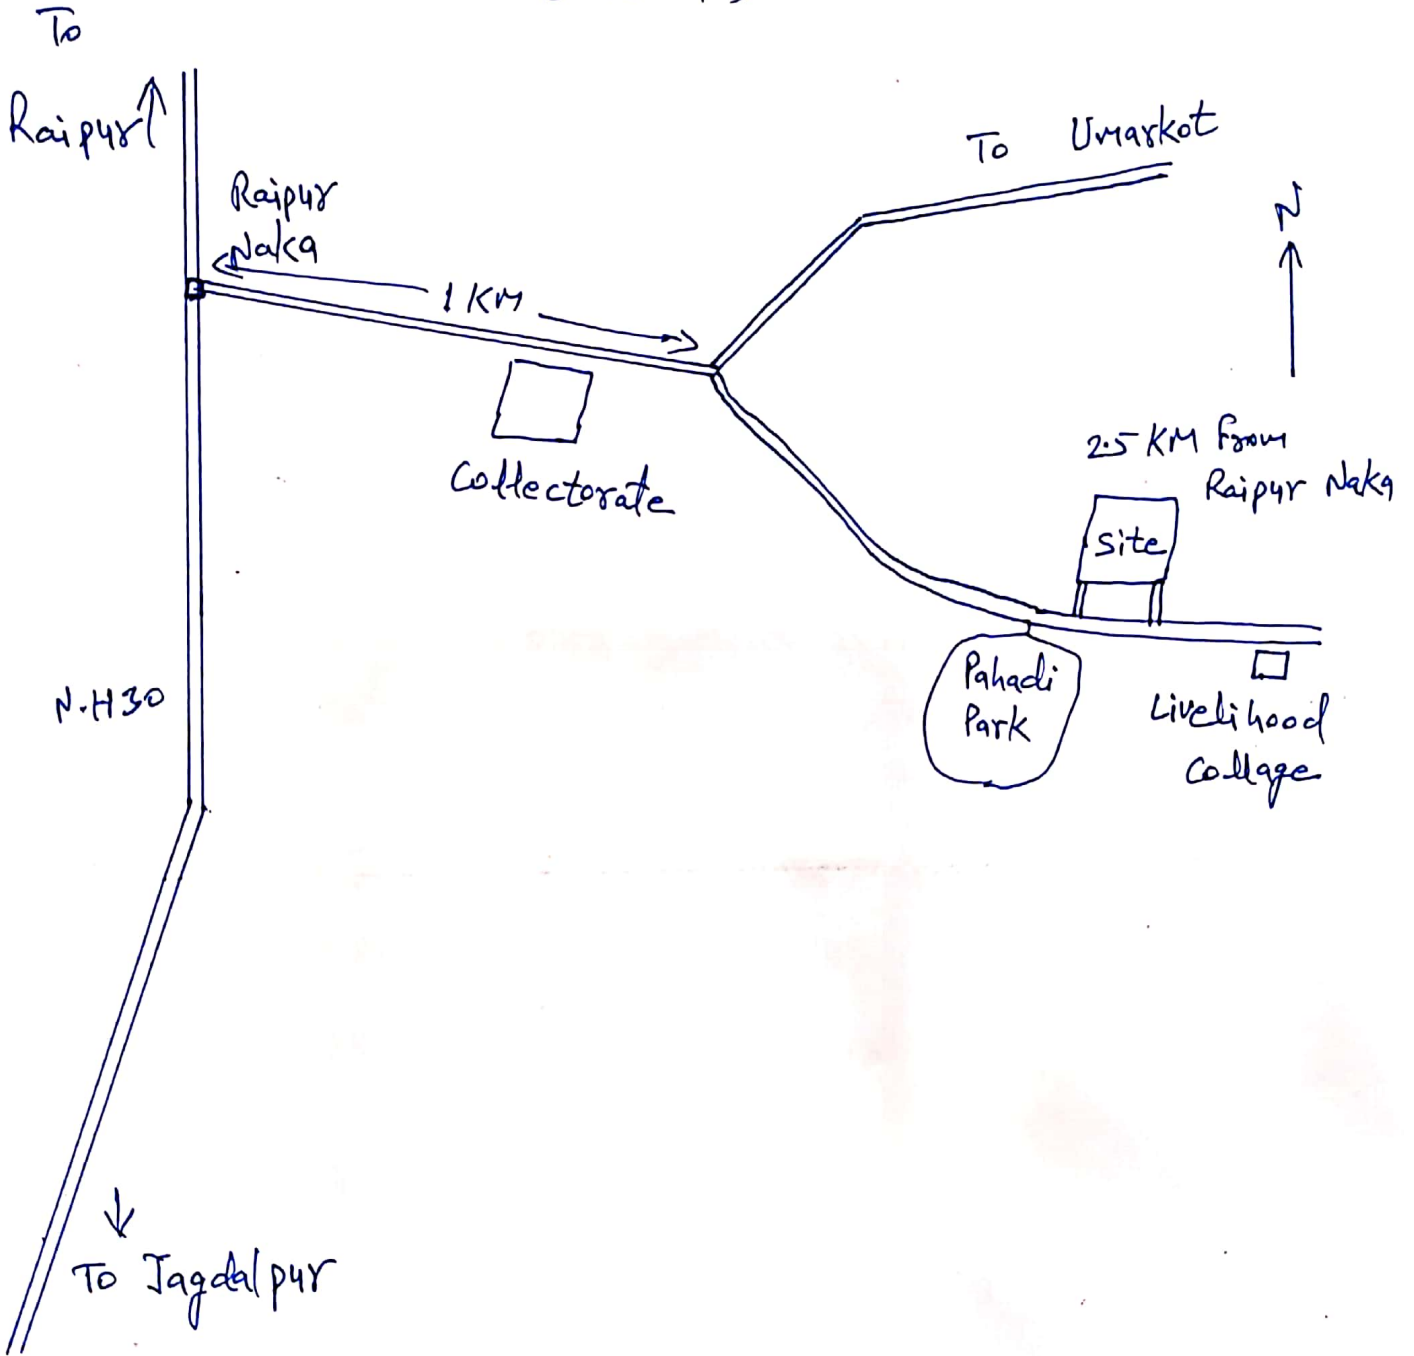

कोण्डगांव , प.ड.नं. - 00015, श.क्र. - कोण्डगांव

लोहरापारा (कोण्डगांव)

छ. ग. शासन राजस्व विभाग

दिनांक : 31/05/2022 04:43:22 PM

खसरा नक्शा

ग्राम - कोण्डागांव, प.ह.न. - 00015 , राजस्व निरीक्षक मण्डल - कोंडागांव , तहसील - कोंडागांव , जिला - कोण्डागांव

मापमान 1:2000

खसरा नंबर : 626/149
धारणाधिकार : भूमिस्वामी - कृषि भूमि
रकबा : 37.4480 हेक्टेयर
सिंचित रकबा : 0.0000
असिंचित रकबा : 37.4480

नाम : छ. ग. शासन (राजस्व विभाग)
पिता का नाम : null
पता : सा देह

अनुप्रमाण अधिकारी
सक्षम अधिकारी के तत्वाक्षर
तहसील - कोंडागांव
ब.पदमुद्रा