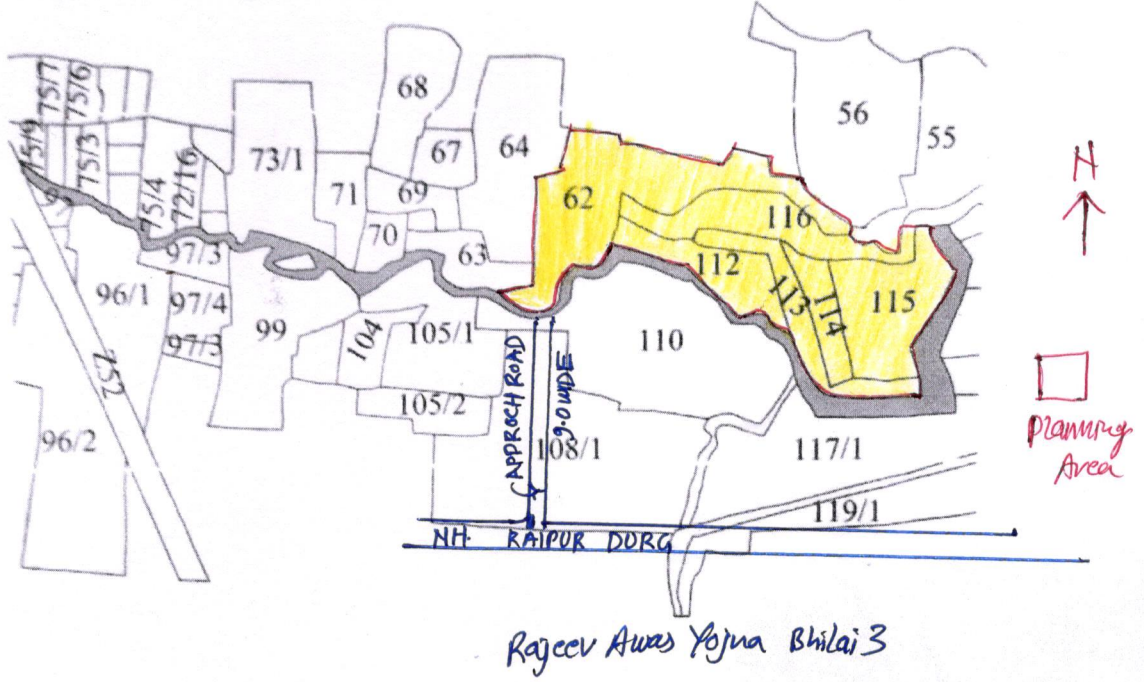

खसरा नक्शा

दिनांक : 02/03/2022 01:40:45 PM

भिलाई राजस्व निरीक्षक मण्डल : सेलूद तहसील : पाटन जिला : दुर्ग

मापमान 1:8500

खसरा नंबर : 111
धारणाधिकार : शासकीय भूमि
रकबा : 0.4290 हेक्टर
सिंचित रकबा : 0.4290
असिंचित रकबा : 0.0000

नाम : शासकीय भूमि
पिता का नाम : null
पता :

सक्षम अधिकारी के हस्ताक्षर
व पदमुद्रा